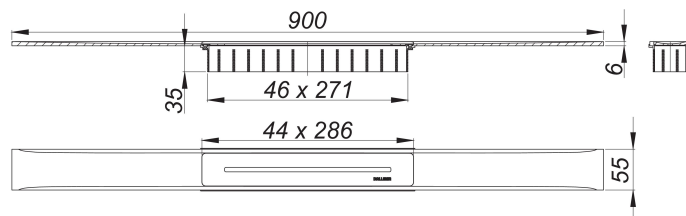

Duschrinne CeraFloor Select Edelstahl matt, 900 mm

Artikelnummer: 538024

GTIN: 4001636538024

Rabattgruppe: 11

Beschreibung:

Duschrinne CeraFloor Select Edelstahl matt, 900 mm

zum Einbau mit allen Ablaufgehäusen DallFlex 2.0 und CeraFlex. Ablaufschiene mit mehrseitigem Präzisionsgefälle, flächenbündig in der Duschfläche installiert, geeignet für keramische und Naturstein-Beläge (mit DallFlex 2.0: Boden 8–36 mm, Wand: 8–25 mm; mit CeraFlex: Boden 12–28 mm, Wand 12–28 mm, inkl. Kleberbett und Verbundabdichtung), Länge millimetergenau anpassbar.

AUSFÜHRUNG

- Abdeckung
- Montagezubehör und Positionierhilfen
- Bauschutzabdeckung

MATERIAL

Edelstahl 1.4301, massiv 6 mm, matt satiniert, Belastungsklasse K 3 (300 kg)

Ersatzteile:

535573 Verschlussstopfen