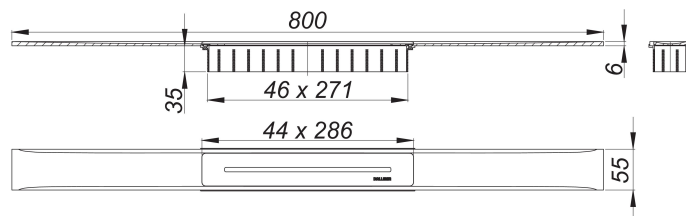

## Duschrinne CeraFloor Select Edelstahl matt, 800 mm

Artikelnummer: 538000

GTIN: 4001636538000

Rabattgruppe: 11

### Beschreibung:

Duschrinne CeraFloor Select Edelstahl matt, 800 mm

zum Einbau mit allen Ablaufgehäusen DallFlex 2.0 und CeraFlex. Ablaufschiene mit mehrseitigem Präzisionsgefälle, flächenbündig in der Duschfläche installiert, geeignet für keramische und Naturstein-Beläge (mit DallFlex 2.0: Boden 8–36 mm, Wand: 8–25 mm; mit CeraFlex: Boden 12–28 mm, Wand 12–28 mm, inkl. Kleberbett und Verbundabdichtung), Länge millimetergenau anpassbar.

### MATERIAL

Edelstahl 1.4301, massiv 6 mm, matt satiniert, Belastungsklasse K 3 (300 kg)